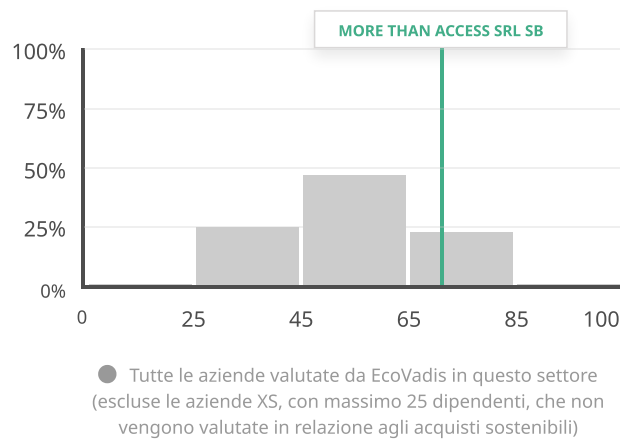

MORE THAN ACCESS SRL SB

Milano -Italia |Attività delle sedi centrali; attività di consulenza aziendale
 Data di pubblicazione:4 Nov 2025
 Valida fino al:4 Nov 2026

PANORAMICA DELLE PERFORMANCE DI SOSTENIBILITÀ

Composizione del punteggio

Performance di sostenibilità ● Insufficiente ● Parziale ● Buono ● Avanzato ● Eccezionale — Punteggio medio

Distribuzione del punteggio complessivo

Paragone dei punteggi dei temi